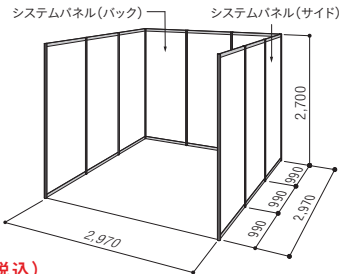

通常小間

1小間の面積は、8.82㎡(芯々間口2,970mm×奥行2,970mm×高さ2,700mm)となります。基礎小間として展示小間にサイドパネル、バックパネルを取り付けます。使用パネルは4mmベニヤ板、両面白ビニールコーティング仕上げです。側壁は隣接する出展社との境界に設けます。

※独立小間(8小間以上)をご希望の場合はスペース渡しとなります。

一般社団法人 日本DIY・ホームセンター協会会員社

協会会員社以外の企業・団体

料 金：1スペース(1小間)

258,500円 (税込)

324,500円 (税込)

ミニ小間

1社2小間まで出展可能

通常の小間料金より低価格に設定し、企業・個人問わず広く募集します。
是非ともこの低価格の「ミニ小間」出展を活用し、貴社商品のPRにお役立てください。

仕 様：スペース：3.92㎡(間口1,980mm×奥行1,980mm×高さ2,700mm)

資 格：新規出展社または過去3年以降(2018年より)出展していない企業

料 金：1スペース(1小間)

110,000円 (税込)

※基礎小間
バックパネル 間口1,980mm×高さ2,700mm
サイドパネル 奥行990mm×高さ2,700mm

ミニ小間NEXT (ミニ小間 連続出展)

前年(2019年)にミニ小間へ出展された企業に限定した特別出展プラン「ミニ小間NEXT」。ミニ小間の出展形態はそのまま特別価格にて連続出展が可能となります。

料 金：1スペース(1小間)

165,000円 (税込)