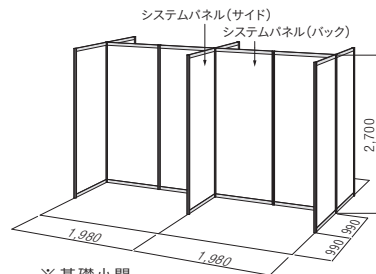

通常小間

1小間の面積は、8.82㎡(芯々間口2,970mm×奥行2,970mm×高さ2,700mm)となります。基礎小間として展示小間にサイドパネル、バックパネルを取り付けます。使用パネルは4mmベニヤ板、両面白ビニールコーティング仕上げです。側壁は隣接する出展社との境界に設けます。

※独立小間(8小間以上)をご希望の場合はスペース渡しとなります。

一般社団法人 日本DIY・ホームセンター協会会員社

協会会員社以外の企業・団体

料 金：1スペース(1小間)

258,500円 (税込)

324,500円 (税込)

ミニ小間

1社2小間まで出展可能

通常の小間料金より低価格に設定し、企業・個人問わず広く募集します。
是非ともこの低価格の「ミニ小間」出展を活用し、貴社商品のPRにお役立てください。

仕 様：スペース：3.92㎡(間口1,980mm×奥行1,980mm×高さ2,700mm)

資 格：新規出展社または過去3年以降(2018年より)出展していない企業

料 金：1スペース(1小間)

110,000円 (税込)

※基礎小間
バックパネル 間口1,980mm×高さ2,700mm
サイドパネル 奥行990mm×高さ2,700mm

ミニ小間NEXT (ミニ小間 連続出展)

前年(2019年)にミニ小間へ出展された企業に限定した特別出展プラン「ミニ小間NEXT」。ミニ小間の出展形態はそのまま特別価格にて連続出展が可能となります。

料 金：1スペース(1小間)

165,000円 (税込)